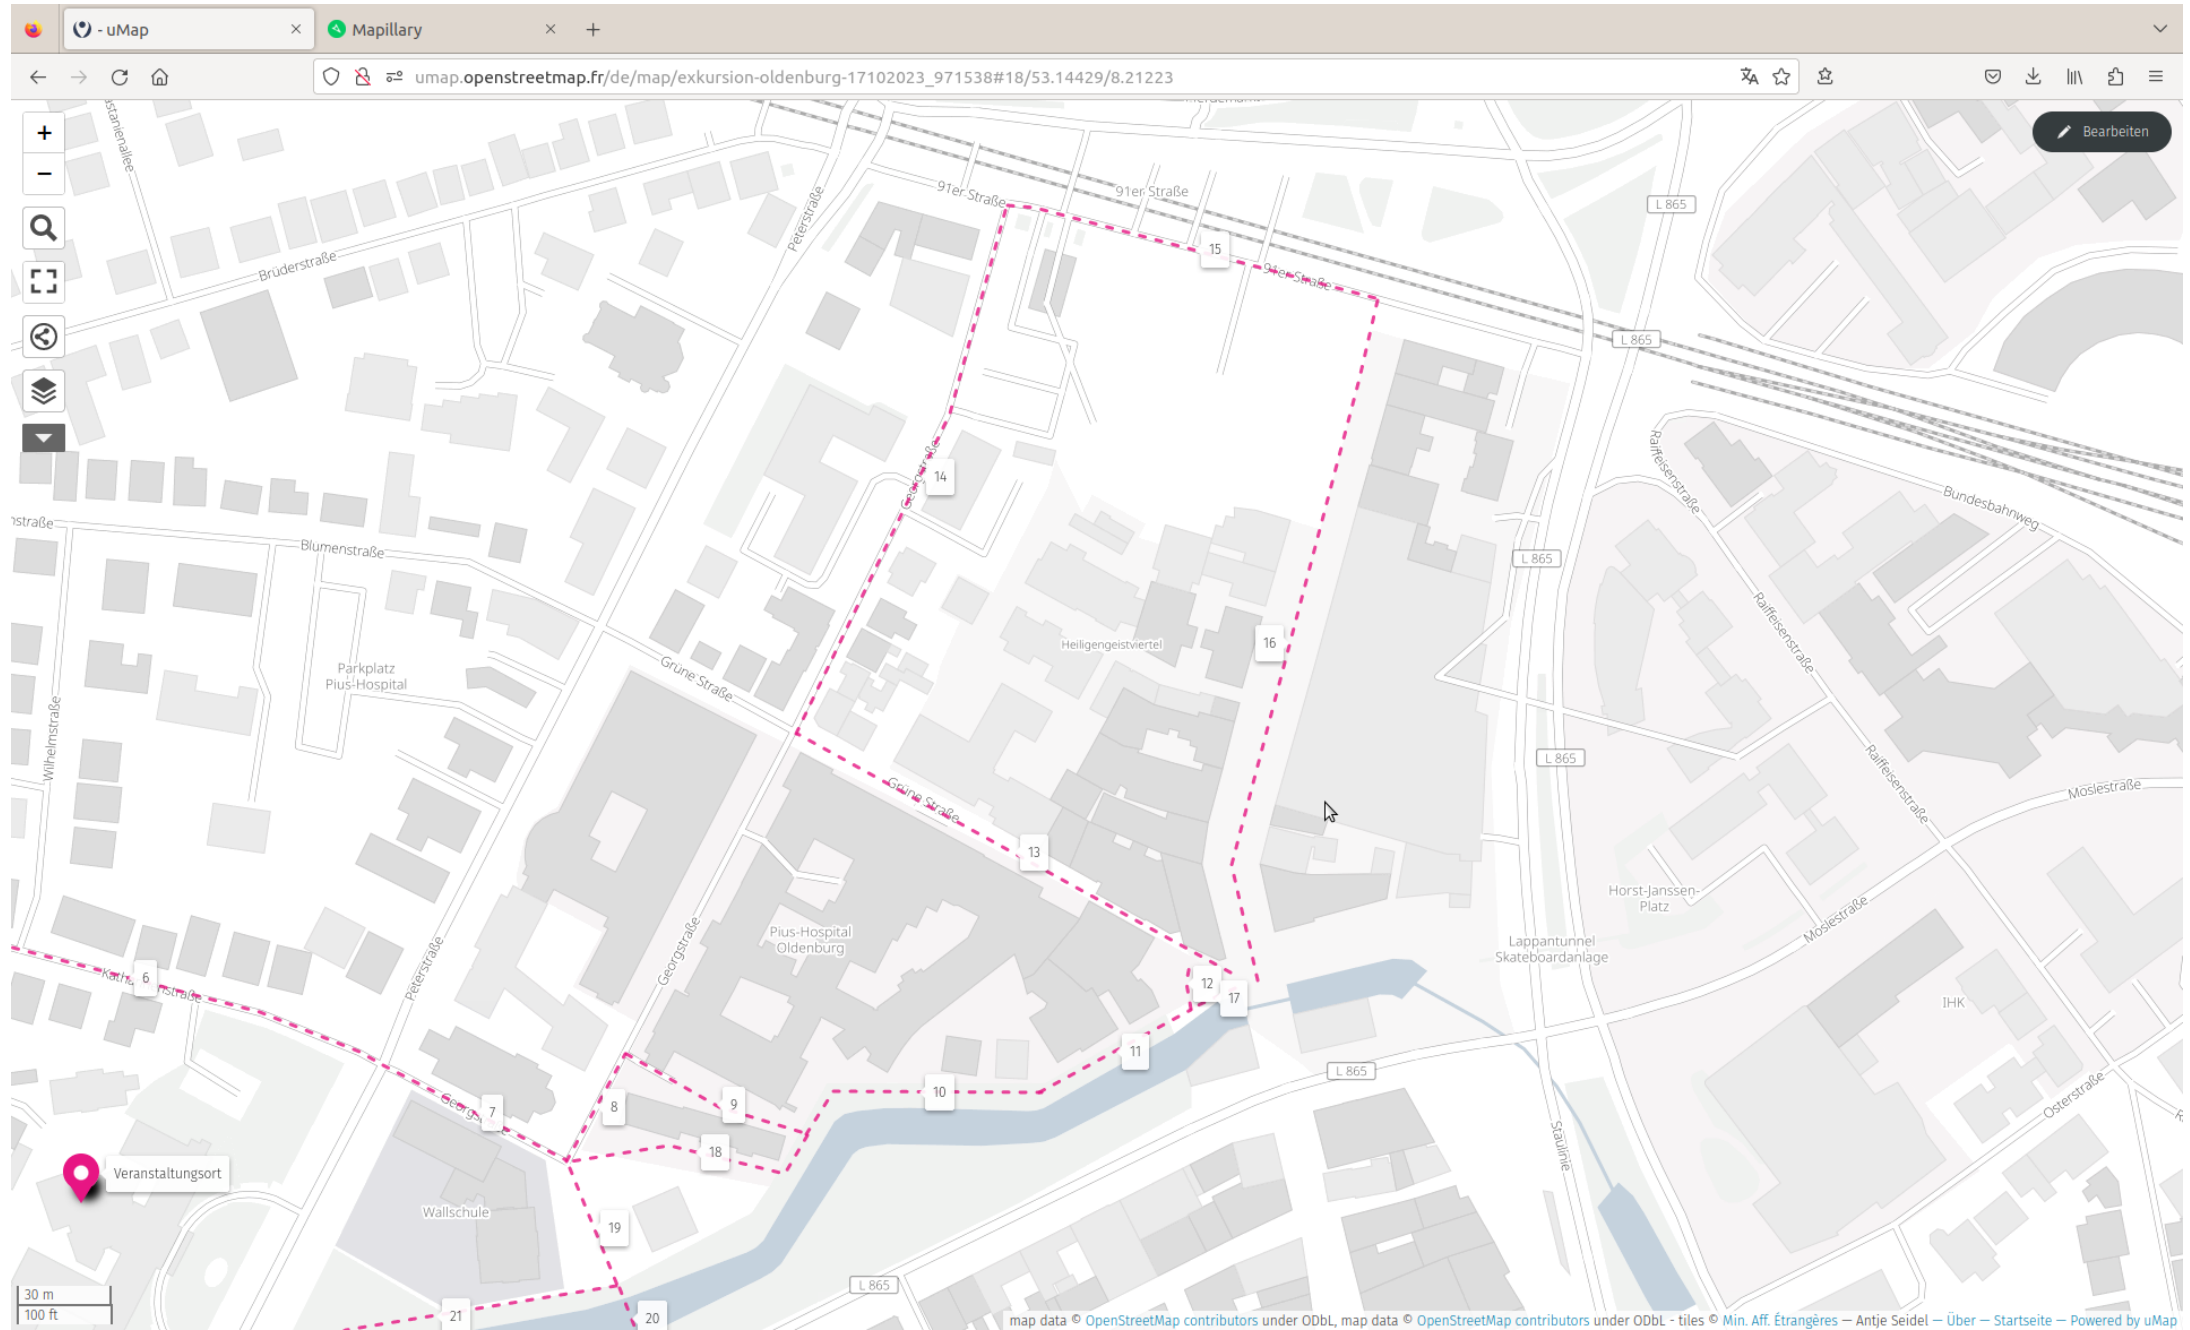

Exkursion Oldenburg am 17.10.2023

Karte 1

Exkursion Oldenburg am 17.10.2023

Karte 2

Karte:		Schilder / Markierung	Eignung <i>class: bicycle=*</i>	Steigung <i>incline=*</i>	Beleuchtung <i>lit=*</i>	Einbahn <i>oneway=*</i> 🚗 / 🚲	Glätte / Nutzbarkeit <i>smoothness=*</i>	Belag / ggf. Befestigung <i>surface=*</i> <i>tracktype=*</i>	Breite <i>width=*</i> <i>maxwidth:physical=*</i>	Beschreibung <i>description=*</i>	
Ab-schnitt	Wo										

Notizen, Nr. und Eigenschaften von Punktobjekten:

Karte:		Schilder / Markierung	Eignung <i>class: bicycle=*</i>	Steigung <i>incline=*</i>	Beleuch- tung <i>lit=*</i>	Einbahn <i>oneway=*</i> 🚗 / 🚲	Glätte / Nutzbarkeit <i>smoothness=*</i>	Belag / ggf. Befestigung <i>surface=*</i> <i>tracktype=*</i>	Breite <i>width=*</i> <i>maxwidth:physical=*</i>	Beschreibung <i>description=*</i>
Ab- schnitt	Wo									