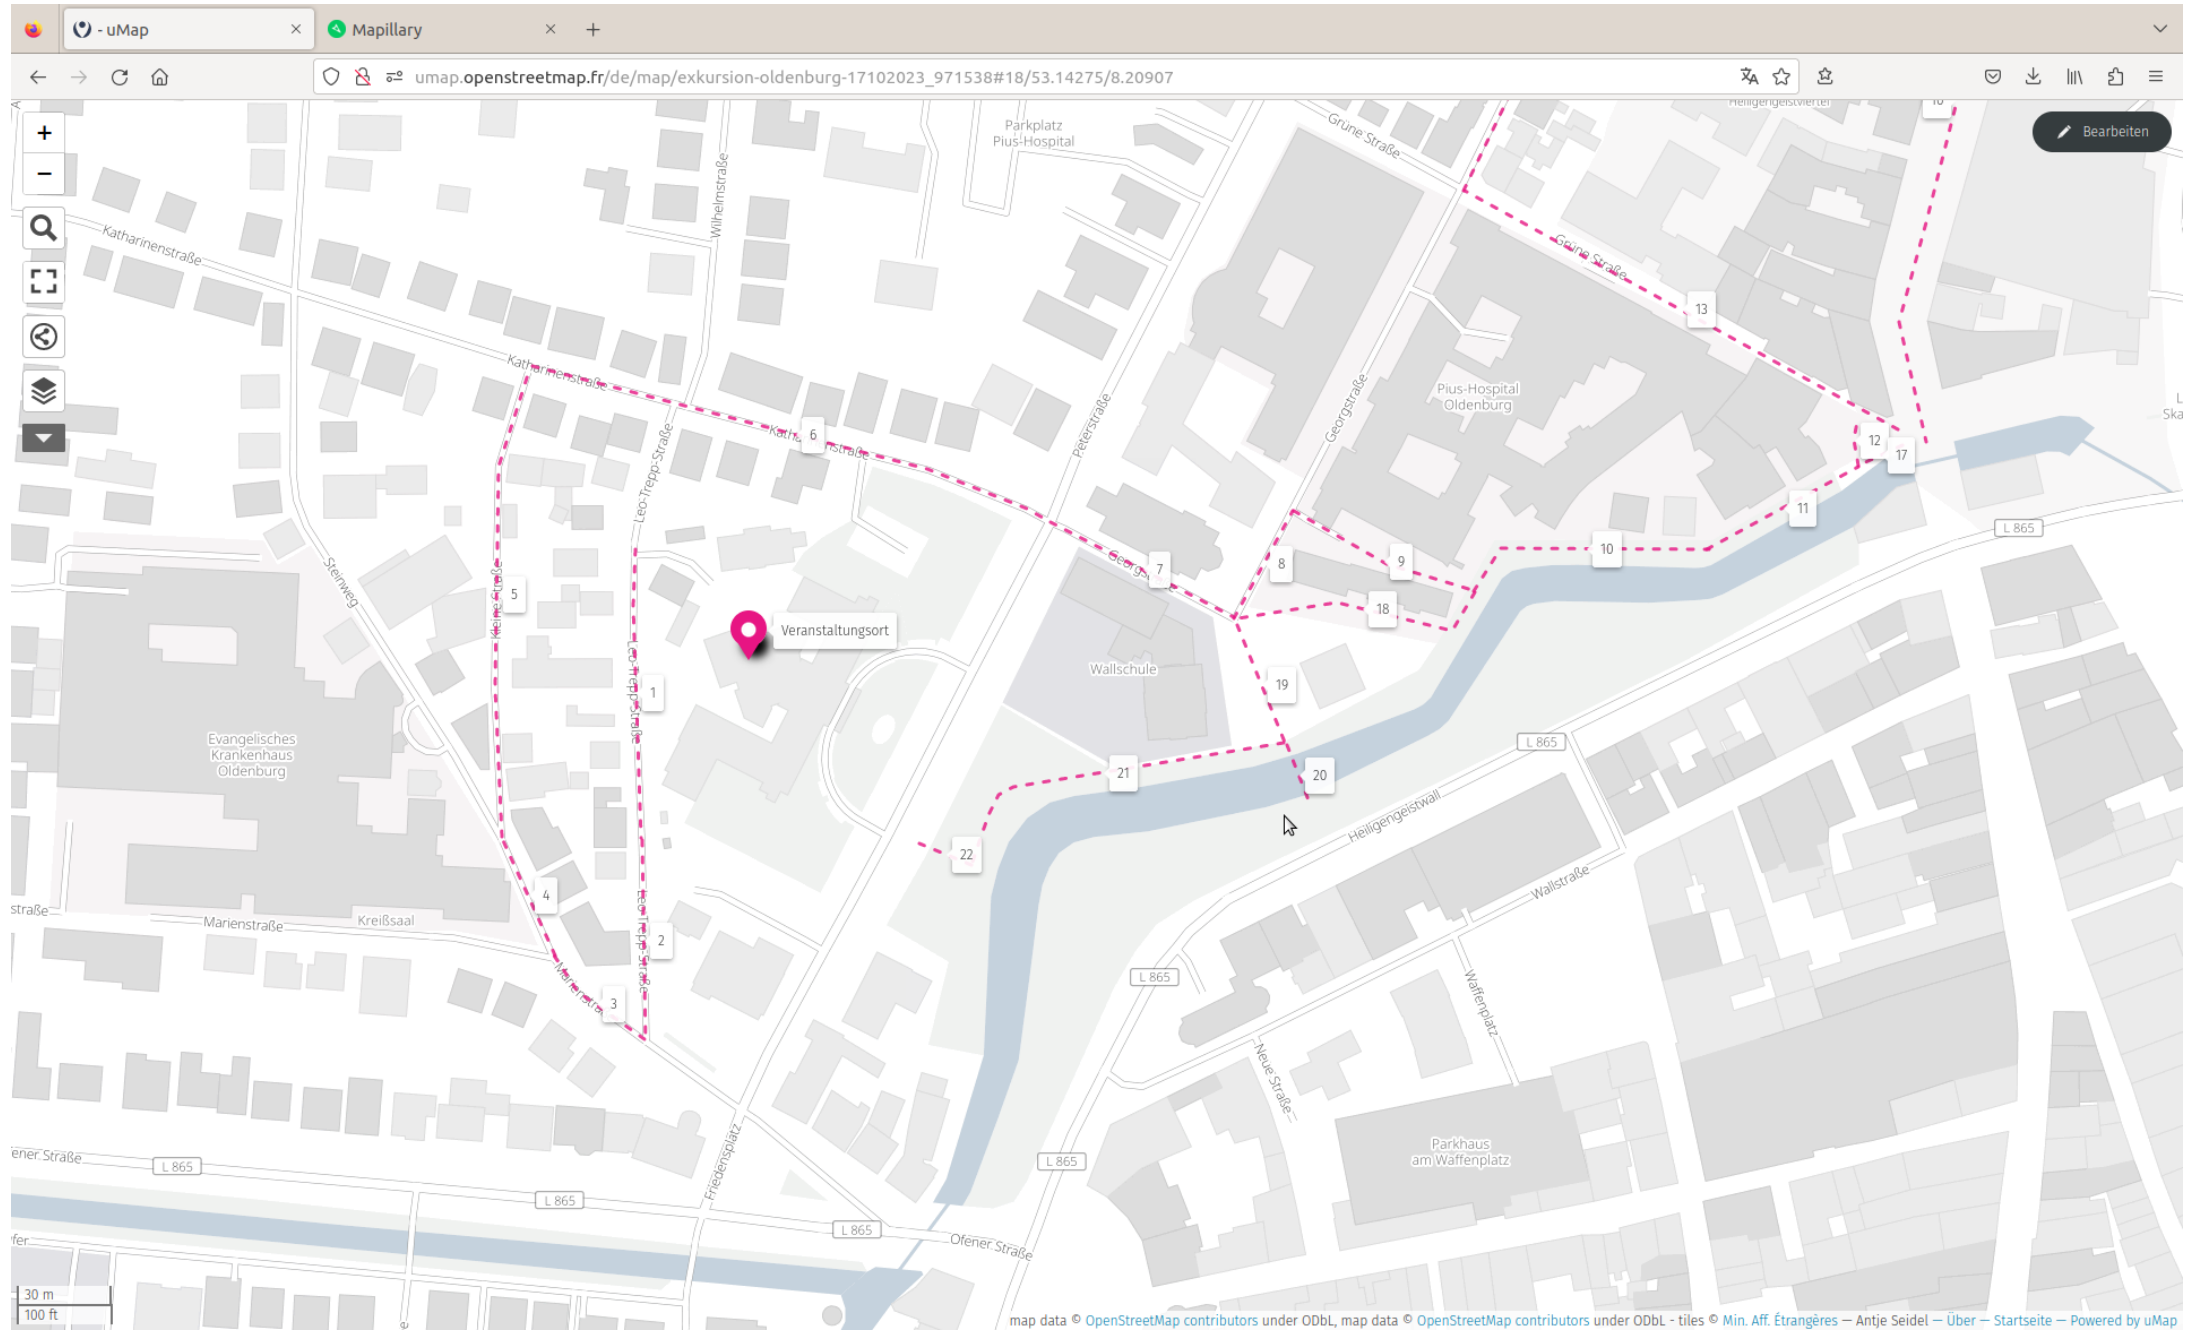

Exkursion Oldenburg am 17.10.2023

Karte 1

Exkursion Oldenburg am 17.10.2023

Karte 2

Karte:		Schilder / Markierung	Eignung <i>class: bicycle=*</i>	Steigung <i>incline=*</i>	Beleuchtung <i>lit=*</i>	Einbahn <i>oneway=*</i> 🚗 / 🚲	Glätte / Nutzbarkeit <i>smoothness=*</i>	Belag / ggf. Befestigung <i>surface=*</i> <i>tracktype=*</i>	Breite <i>width=*</i> <i>maxwidth:physical=*</i>	Beschreibung <i>description=*</i>	
Ab-schnitt	Wo										

Notizen, Nr. und Eigenschaften von Punktobjekten:

Karte:		Schilder / Markierung	Eignung <i>class: bicycle=*</i>	Steigung <i>incline=*</i>	Beleuch- tung <i>lit=*</i>	Einbahn <i>oneway=*</i> 🚗 / 🚲	Glätte / Nutzbarkeit <i>smoothness=*</i>	Belag / ggf. Befestigung <i>surface=*</i> <i>tracktype=*</i>	Breite <i>width=*</i> <i>maxwidth:physical=*</i>	Beschreibung <i>description=*</i>
Ab- schnitt	Wo									